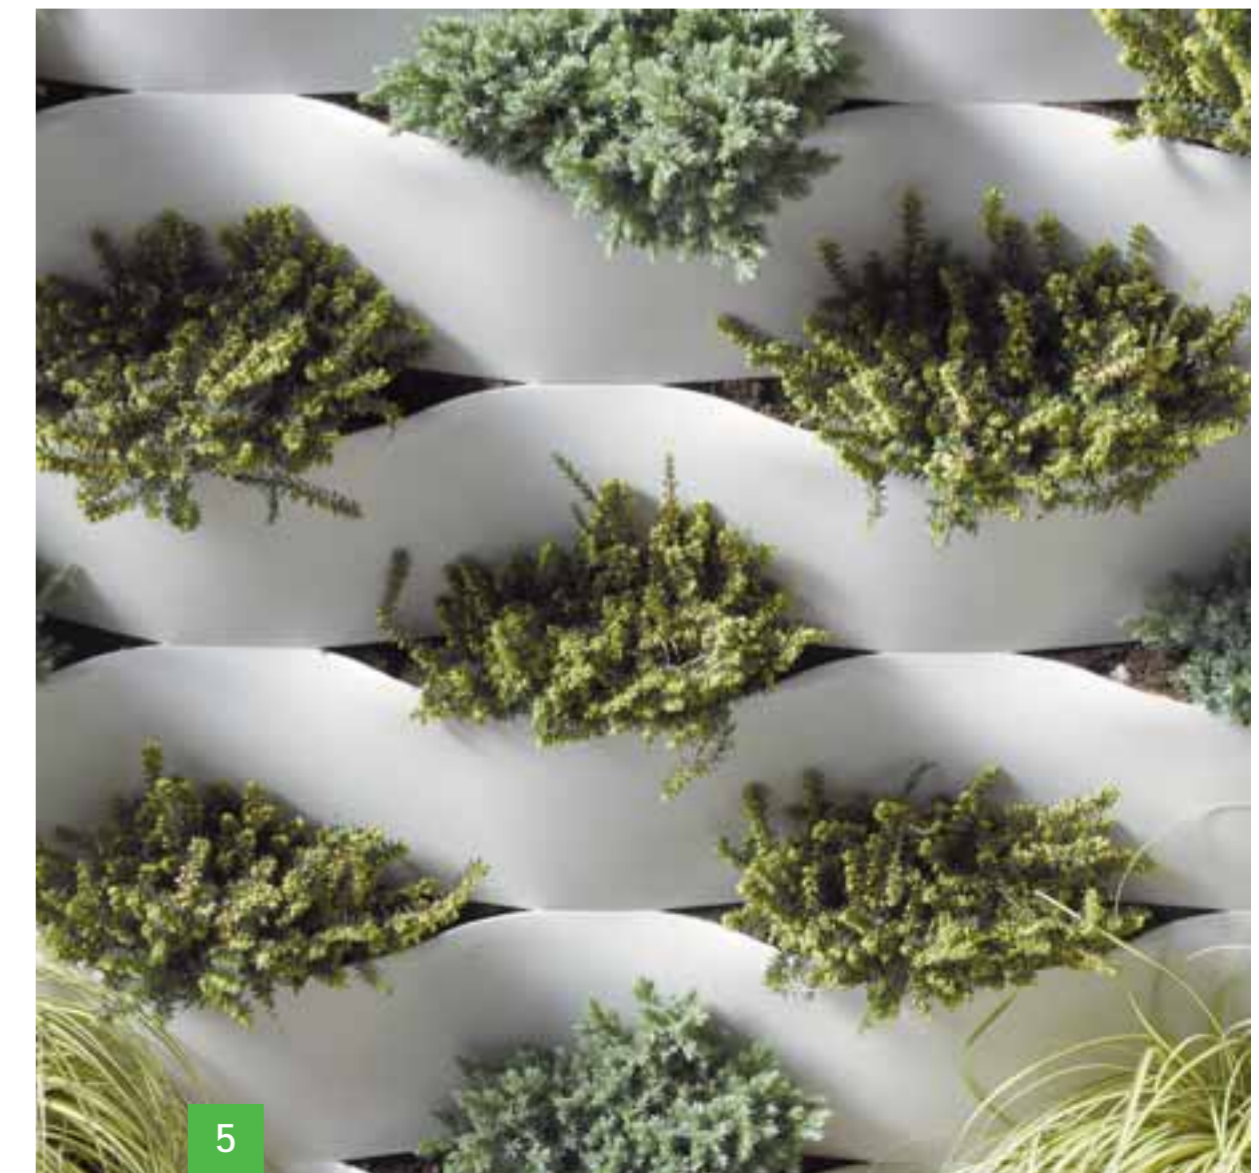

## Der Natur gewidmet

Die Natur lehrt uns, jede Ressource zu nutzen. Auch ein Sprößling, der in einer kleinen Spalte im Baumstamm grünt, kann uns zu etwas inspirieren.

Erdstreifen, die sich in den Spalten des Fils-Streckgitters vervielfältigen, beherbergen Wurzeln, die Blätter und Blüten treiben werden, denn die Natur setzt sich überall durch.

# Bedürfnis unserer Zeit

Wir brauchen die Natur zu unserem Wohlbefinden.

Freiluft, Farben der Blumen, Düfte und Aromen von Pflanzen kommen in den Städten zu kurz.

Wir können der Pflanzenwelt jedoch neuen Raum bieten, indem wir die Grünflächen in die Vertikale verlegen.

Wie nachstehendes Foto zeigt, wurde das mit guter Gartenerde versehene ELLISSE-Streckgitter mit Buschwerk bepflanzt.

# Eruieren und Experimentieren unter freiem Himmel

Das Marinelli System entspringt dem Erfindergeist des Architekten Sergio Marinelli, der ein passionierter Fachmann der grünen Architektur ist.

Angeregt von der Maschengeometrie des Streckgitters ELLISSE, kam er darauf, **eine vertikale Grünfläche** entstehen zu lassen, aus kombinierbaren Modulen, die dem, jeweils zur Verfügung stehenden Platz, angepasst werden können.